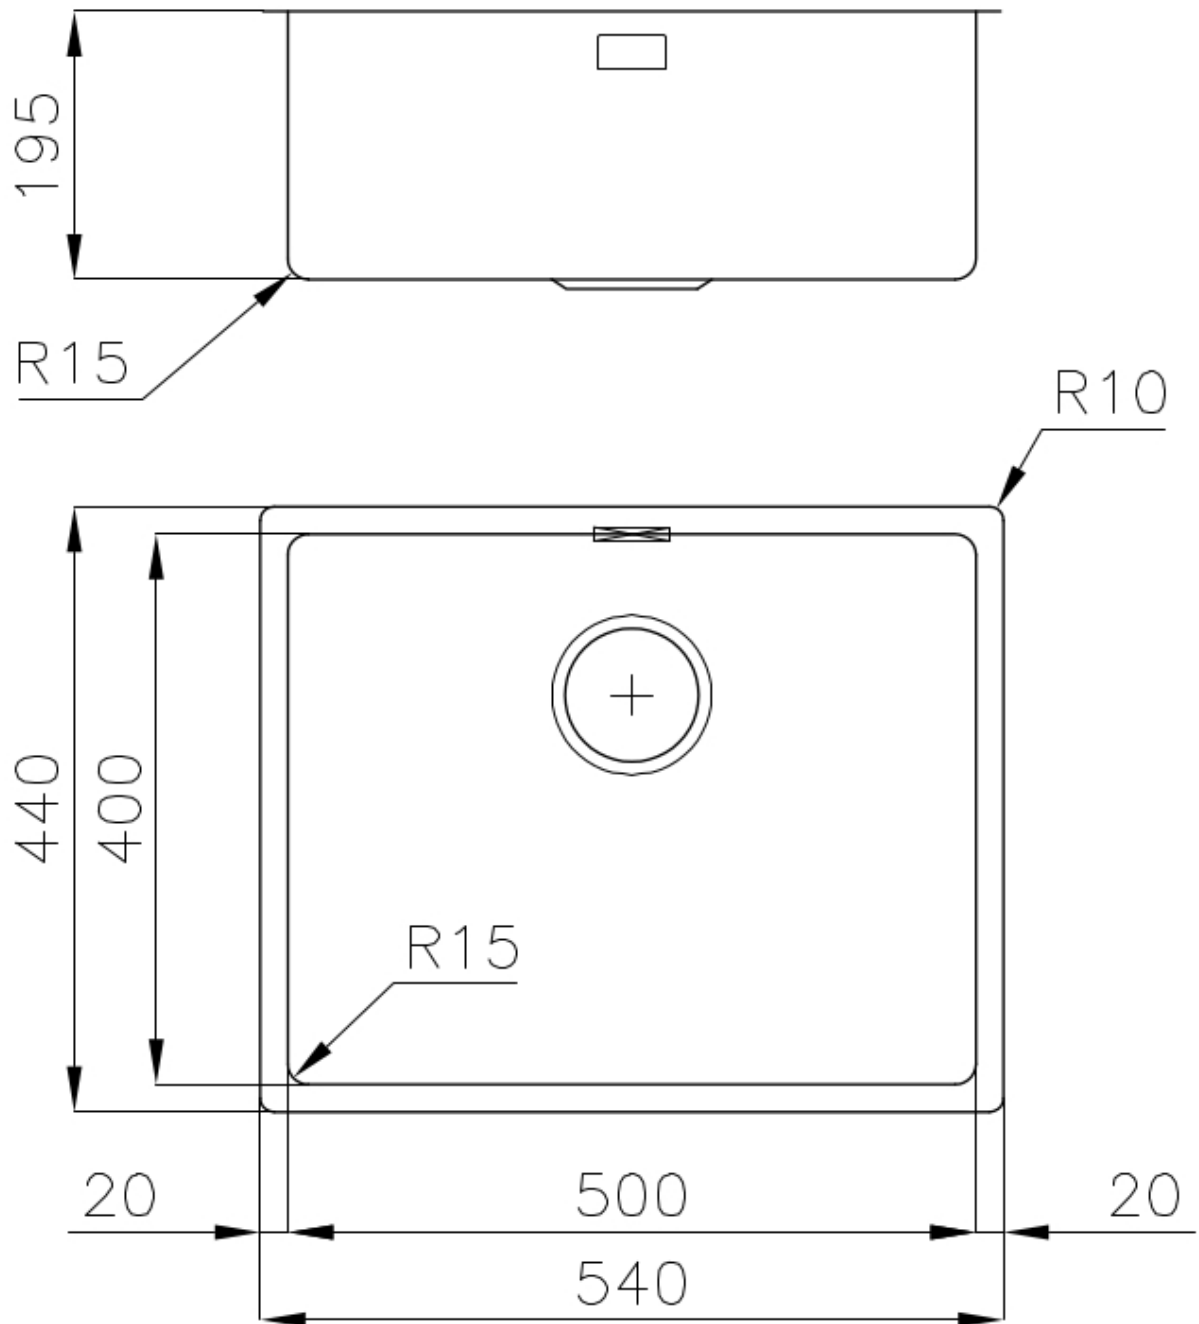

边型和安装方式 台下

底座 60 cm

尺寸 540x440 mm

标准配件 固定钩, 垫圈, 下水器, 溢水口和虹吸管, 纸板盒包装

龙头孔 无定位孔

安装孔 [View technical data sheet](#)

下水器 否

宽 54 cm

盆内尺寸 500x400mm

单槽/双槽 单槽

下水组件 3,5" 下水器

特点

金色 镀金是通过一种称为物理真空沉积（PVD）的物理过程对钢进行处理而获得的，该工艺在表面沉积贵金属颗粒。其结果是独特和精致的美学效果，并改善了钢的机械性能，更耐冲击和刮擦。

高厚度 1mm厚的钢。相当大的厚度，保证了最大的坚固性和耐用性。

3.5" 下水器提篮 Foster®水槽均配备了3.5"下水器，有可防止固体颗粒流入下水器的实用篮式塞。3.5"下水器允许使用Foster®碎渣机，可与所有型号兼容。

溢水口 溢水口是Foster水槽上的一项安全措施，可以防止疏忽时水的溢出。方形溢水解决方案，具有简约的方形，更加美观大方。

小倒角 具有现代设计和更大容量的方形碗，具有最小的美观性和极高的实用性。

Cut out size
Dimensioni per foratura top

OPTIONAL ACCESSORIES

HPDE Twin 砧板
8644 101

HPDE 砧板
8657 001

不锈钢爪篱
8154 000