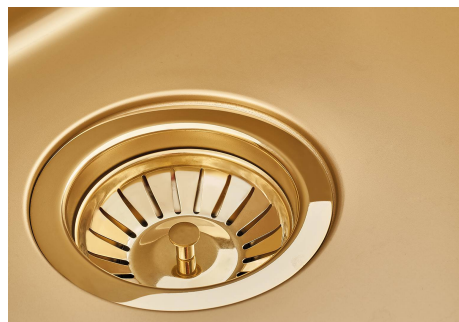

SMOKEY 500 GOLD

水槽

代码: 1155 859

细节

材料 AISI 304 不锈钢

染色 Gold

表面处理 PVD

质地 Fumé

边型和安装方式 台下

底座 60 cm

尺寸 540x440 mm

标准配件 固定钩, 垫圈, 下水器, 溢水口和虹吸管, 纸板盒包装

龙头孔 无定位孔

安装孔 [View technical data sheet](#)

下水器 否

宽 54 cm

盆内尺寸 500x400mm

单槽/双槽 单槽

下水组件 3,5" 下水器

特点

金色 镀金是通过一种称为物理真空沉积（PVD）的物理过程对钢进行处理而获得的，该工艺在表面沉积贵金属颗粒。其结果是独特和精致的美学效果，并改善了钢的机械性能，更耐冲击和刮擦。

高厚度 1mm厚的钢。相当大的厚度，保证了最大的坚固性和耐用性。

3.5" 下水器提篮 Foster®水槽均配备了3.5"下水器，有可防止固体颗粒流入下水器的实用篮式塞。3.5"下水器允许使用Foster®碎渣机，可与所有型号兼容。

溢水口 溢水口是Foster水槽上的一项安全措施，可以防止疏忽时水的溢出。方形溢水解决方案，具有简约的方形，更加美观大方。

小倒角 具有现代设计和更大容量的方形碗，具有最小的美观性和极高的实用性。

Cut out size
Dimensioni per foratura top

OPTIONAL ACCESSORIES

HPDE Twin 砧板
8644 101

HPDE 砧板
8657 001

不锈钢爪篱
8154 000